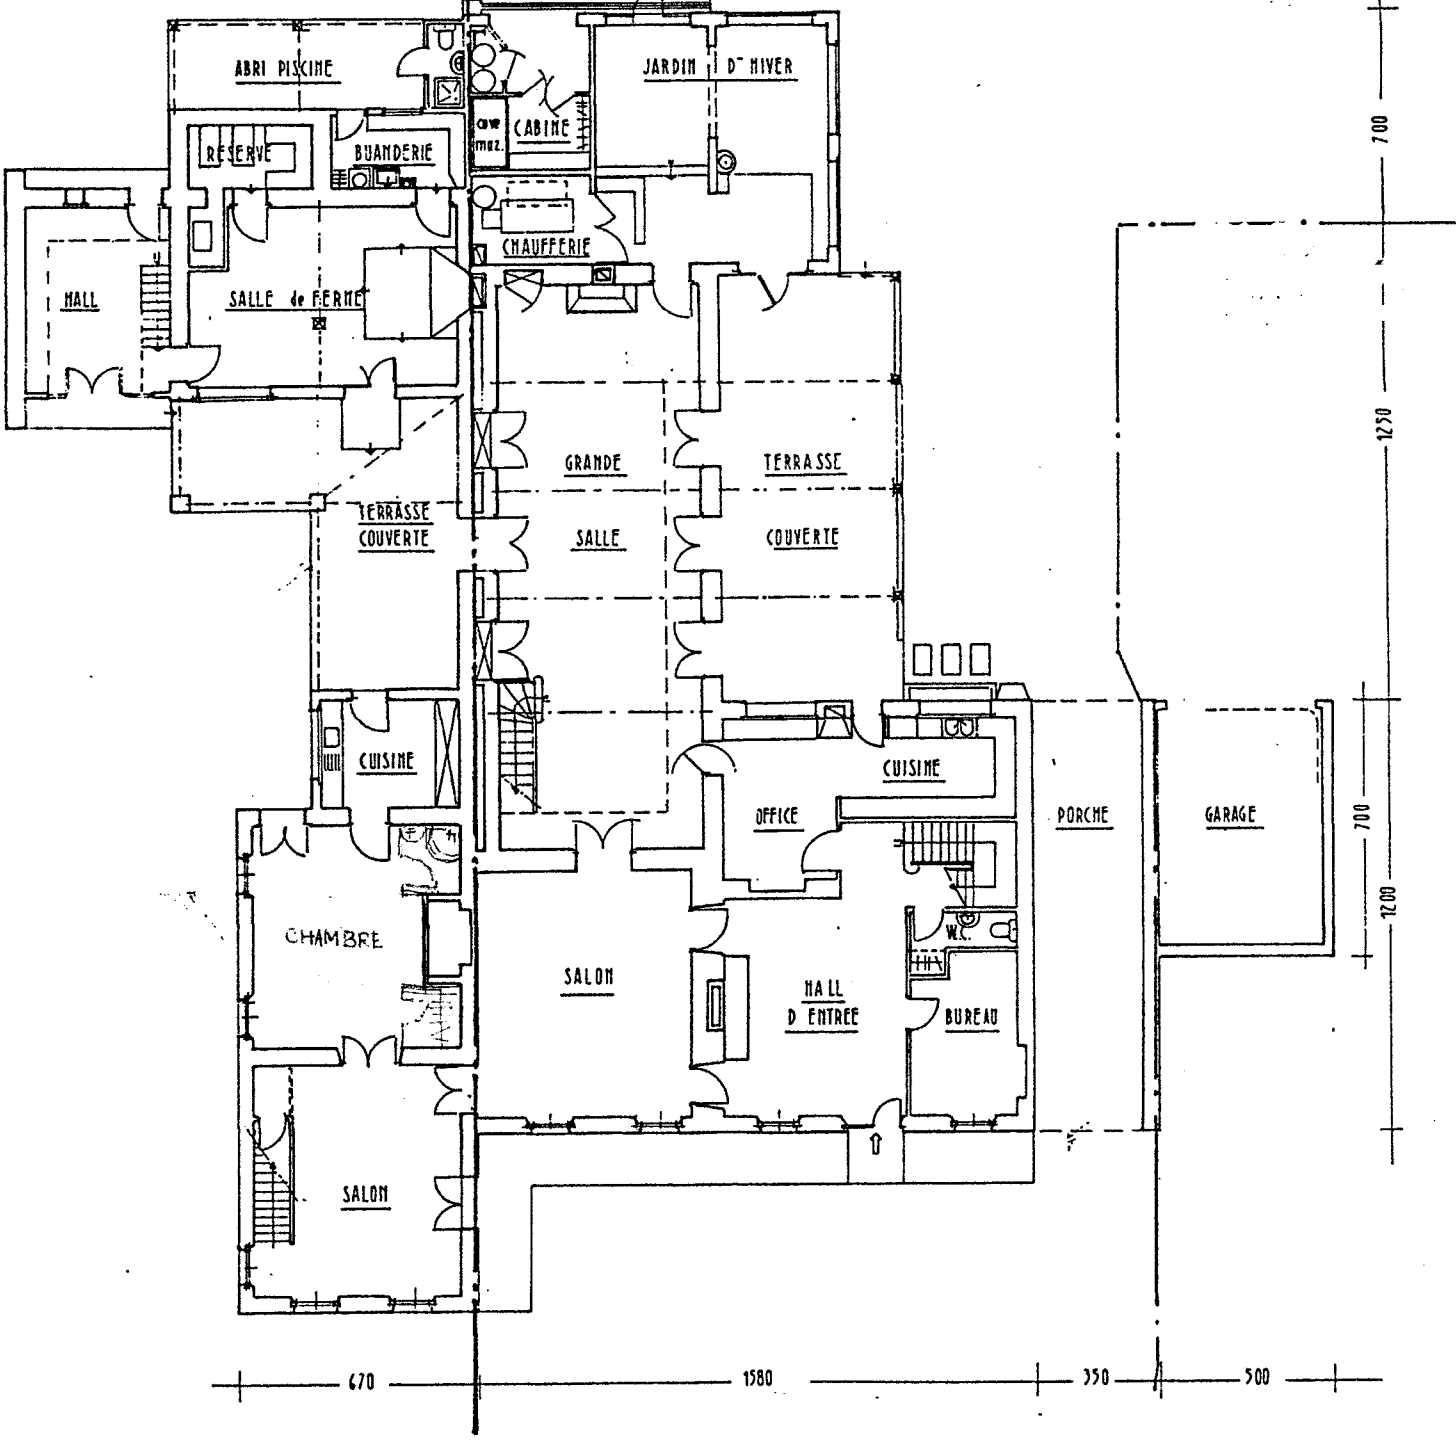

LA HOURS  
Rez de Jardin

PISCINE

460 830 700 360 150

700

1250

700

1200

670 1580 350 500